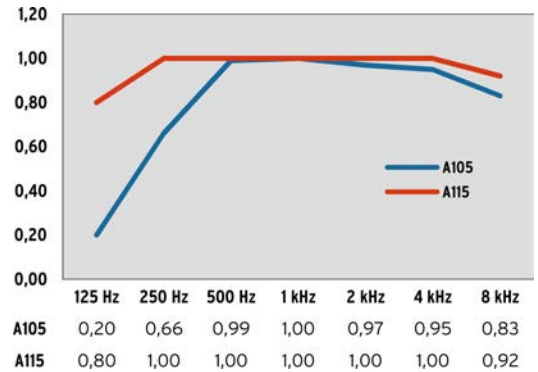

Technische Daten A100

Einsatz	Regie- und Aufnahme Räume Hifiräume und Kinos Callcenter, Büro- und Aufenthaltsräume, Seminar- und Unterrichtsräume, Kindertagesstätten und Schulen Veranstaltungs- und Konzerträume, Restaurants, Kinos, Praxen und Kanzleien
Bauform	einseitiger Schallabsorber mit unifarbendem Bespannstoff nach Farbkarte AT
Bautiefe	A105: 5,5 cm A115: 14,5 cm
Standardformate	STD 100 x 50 cm MAX1 215 x 120 cm MAX2H 107,5 x 120 cm MAX2V 215 x 60 cm
Absorberkern	schwer entflammbar B1 nach DIN 4102, frei von Mineralfaser, chlorierten Verbindungen, FCKW und Halogenen
Wandmontage	gelochte Rückwand / Schraubhaken (inkl.)
Deckenmontage	zusätzliche Montageplatte mit Klett/Hakenband
Bespannstoff	Farbe nach Farbkarte AT oder schwer entflammbar nach EN13773 / NFP92503 M1 gegen Aufpreis
Produktvariante	HR "High Reflection" für hochfrequente Rückwürfe, verhindert überdämpfte Auf- nahmeräume; besonders für kleine Sprach- räume geeignet; nur im Format STD
Schallabsorption	Schallabsorberklasse A nach EN ISO 11654 A105: $\alpha_w = 0,95$ A115: $\alpha_w = 1,00$

Der A100 ist
auch auf Maß
erhältlich.