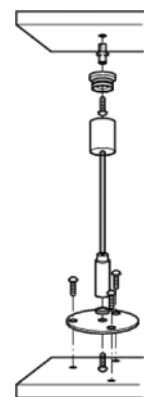

### Wandmodule Lucia wall modules Lucia

Stoffbespannung Camira Lucia CS fabric according to colour card Camira CS

			netto	brutto
Format M	Size M	215 x 120 cm	781,51 €	930,00 €
Format L	Size L	215 x 60 cm	474,79 €	565,00 €
Format Q	Size Q	120 x 120 cm	491,60 €	585,00 €
Format K	Size K	120 x 60 cm	357,14 €	425,00 €

			netto	brutto
Höhe A	height A	10 - 100 cm	121,85 €	145,00 €
Höhe B	height B	10 - 300 cm	197,48 €	235,00 €
Höhe C	height C	10 - 500 cm	205,88 €	245,00 €

netto: Preis ohne Umsatzsteuer

brutto: Preis inklusive 19% Umsatzsteuer