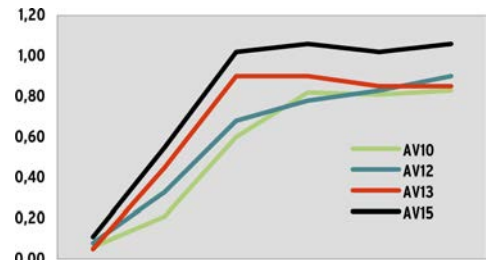

	125 Hz	250 Hz	500 Hz	1 kHz	2 kHz	4 kHz
AV10	0,06	0,21	0,60	0,82	0,81	0,83
AV12	0,08	0,33	0,68	0,78	0,83	0,90
AV13	0,05	0,45	0,90	0,90	0,85	0,85
AV15	0,11	0,55	1,02	1,06	1,02	1,06

Sound Absorption
AV10, AV12, and AV13: drapery 170%, distance to back wall 15 cm
AV15: drapery 200 %, distance to back wall 10 cm