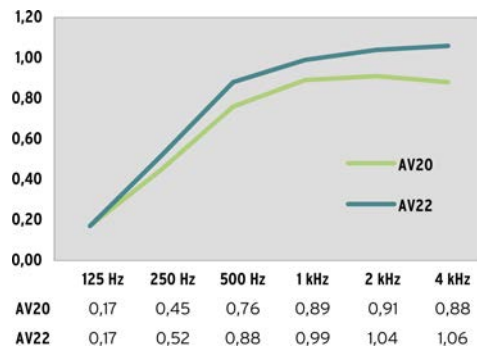

Technische Daten Zweilagige Akustikvorhänge AV20, AV22 und AV25

Einsatz Regie- und Aufnahme Räume, Kinos, Callcenter, Büro- und Aufenthaltsräume, Seminar- und Unterrichtsräume, Kindertagesstätten und Schulen, Veranstaltungs- und Konzerträume, Praxen und Kanzleien, Restaurants

Material 100% Polyester (Trevira CS), umweltschonend gefärbt, umweltgerecht zu entsorgen, keine Freisetzung toxischer Gase, schadstoffgeprüft nach Öko-Text-Standard 100, sehr gute UV-Stabilität

Konfektionierung auf Maß, Verarbeitung mit Breitenzugabe für Faltenwurf, Kräuselband oben, Seiten gesäumt, unten 10cm Tasche für Bleiband

Reinigung Waschbar bei 60°C, minimaler Waschkrumpf, kein Weißscheuern

Brandverhalten permanent schwer entflammbar B1 nach DIN 4102

Schallabsorptionsgrad bei 1,7-fachem Faltenwurf und Wandabstand 15 cm